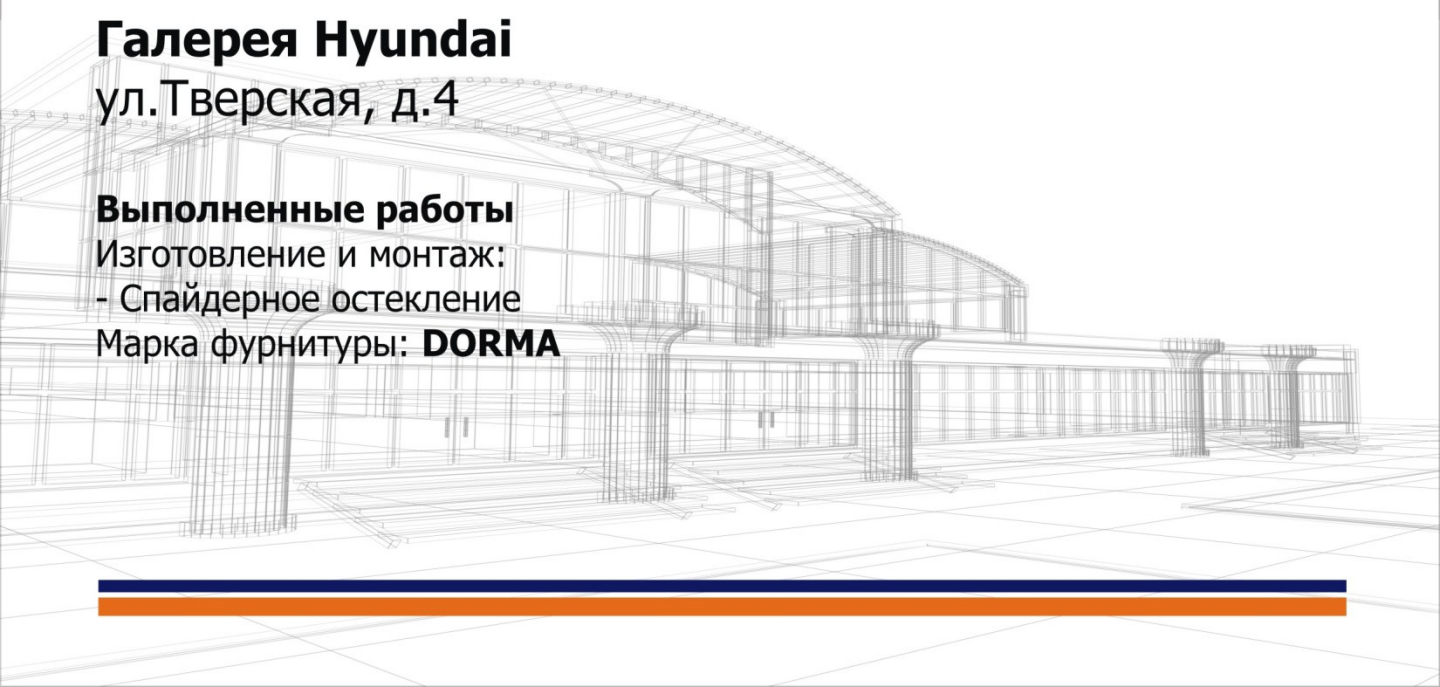

Галерея Hyundai ул.Тверская, д.4

Выполненные работы
Изготовление и монтаж:
- Спайдерное остекление
Марка фурнитуры: **DORMA**