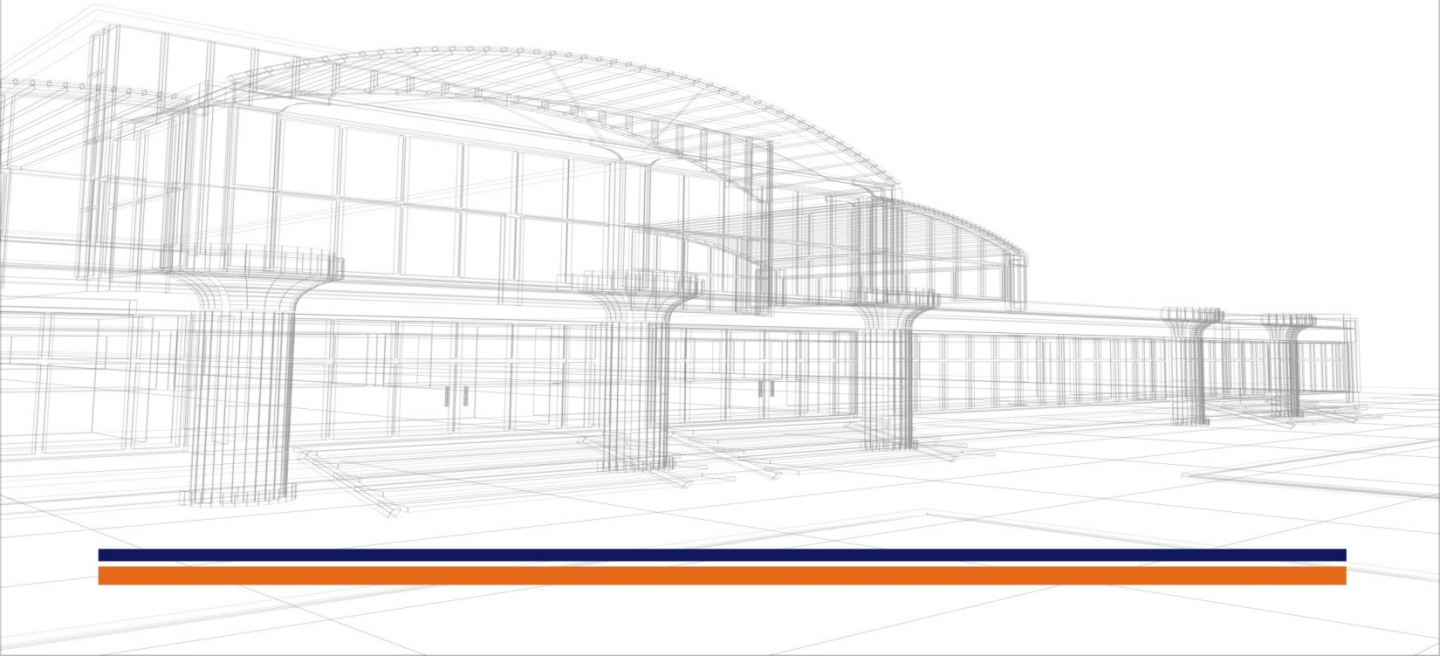

СВЕТОПРОЗРАЧНЫЕ КОНСТРУКЦИИ
СПАЙДЕРНЫЕ СИСТЕМЫ

Коттеджный поселок X-Park Рублево-Успенское шоссе, Горки-2

Выполненные работы

Изготовление и монтаж:

1. Стеклопакеты
2. Спайдерное остекление: точечное, smart glass (электрохромное остекление), стеклянные ребра жесткости
3. Уличные козырьки, навесы

Марка фурнитуры: **DORMA**

Коттеджный поселок "Гринфилд" 23 км от МКАД по Новорижскому шоссе

Выполненные работы

Изготовление и монтаж:

- спайдерные системы
- уличные козырьки, навесы

Марка фурнитуры: **DORMA**

- Спайдерное остекление, триплекс

Марка фурнитуры: **CASMA**