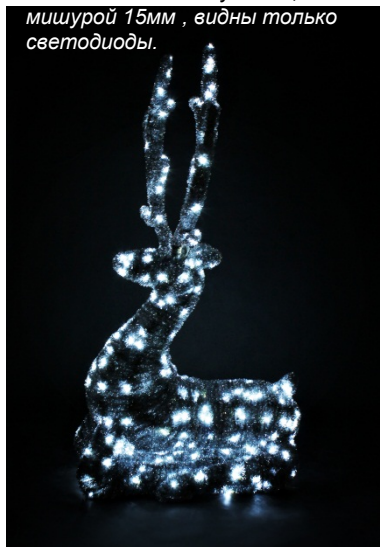

арт	Размерная линейка (высота по рогам), см	Размер упак. см	Кол-во светодиодов Шт.	Ватт	IP	V		Цена в рос. рублях с НДС Оплата на юр. лицо в г. Смоленск Отгрузка г. Минск
	130	60x50x20	240	14,4	54	220		10900
	190		480	28,8	54	220		21600
	230		600	43,2	54	220		34800
	280		840	57,6	54	220		43000